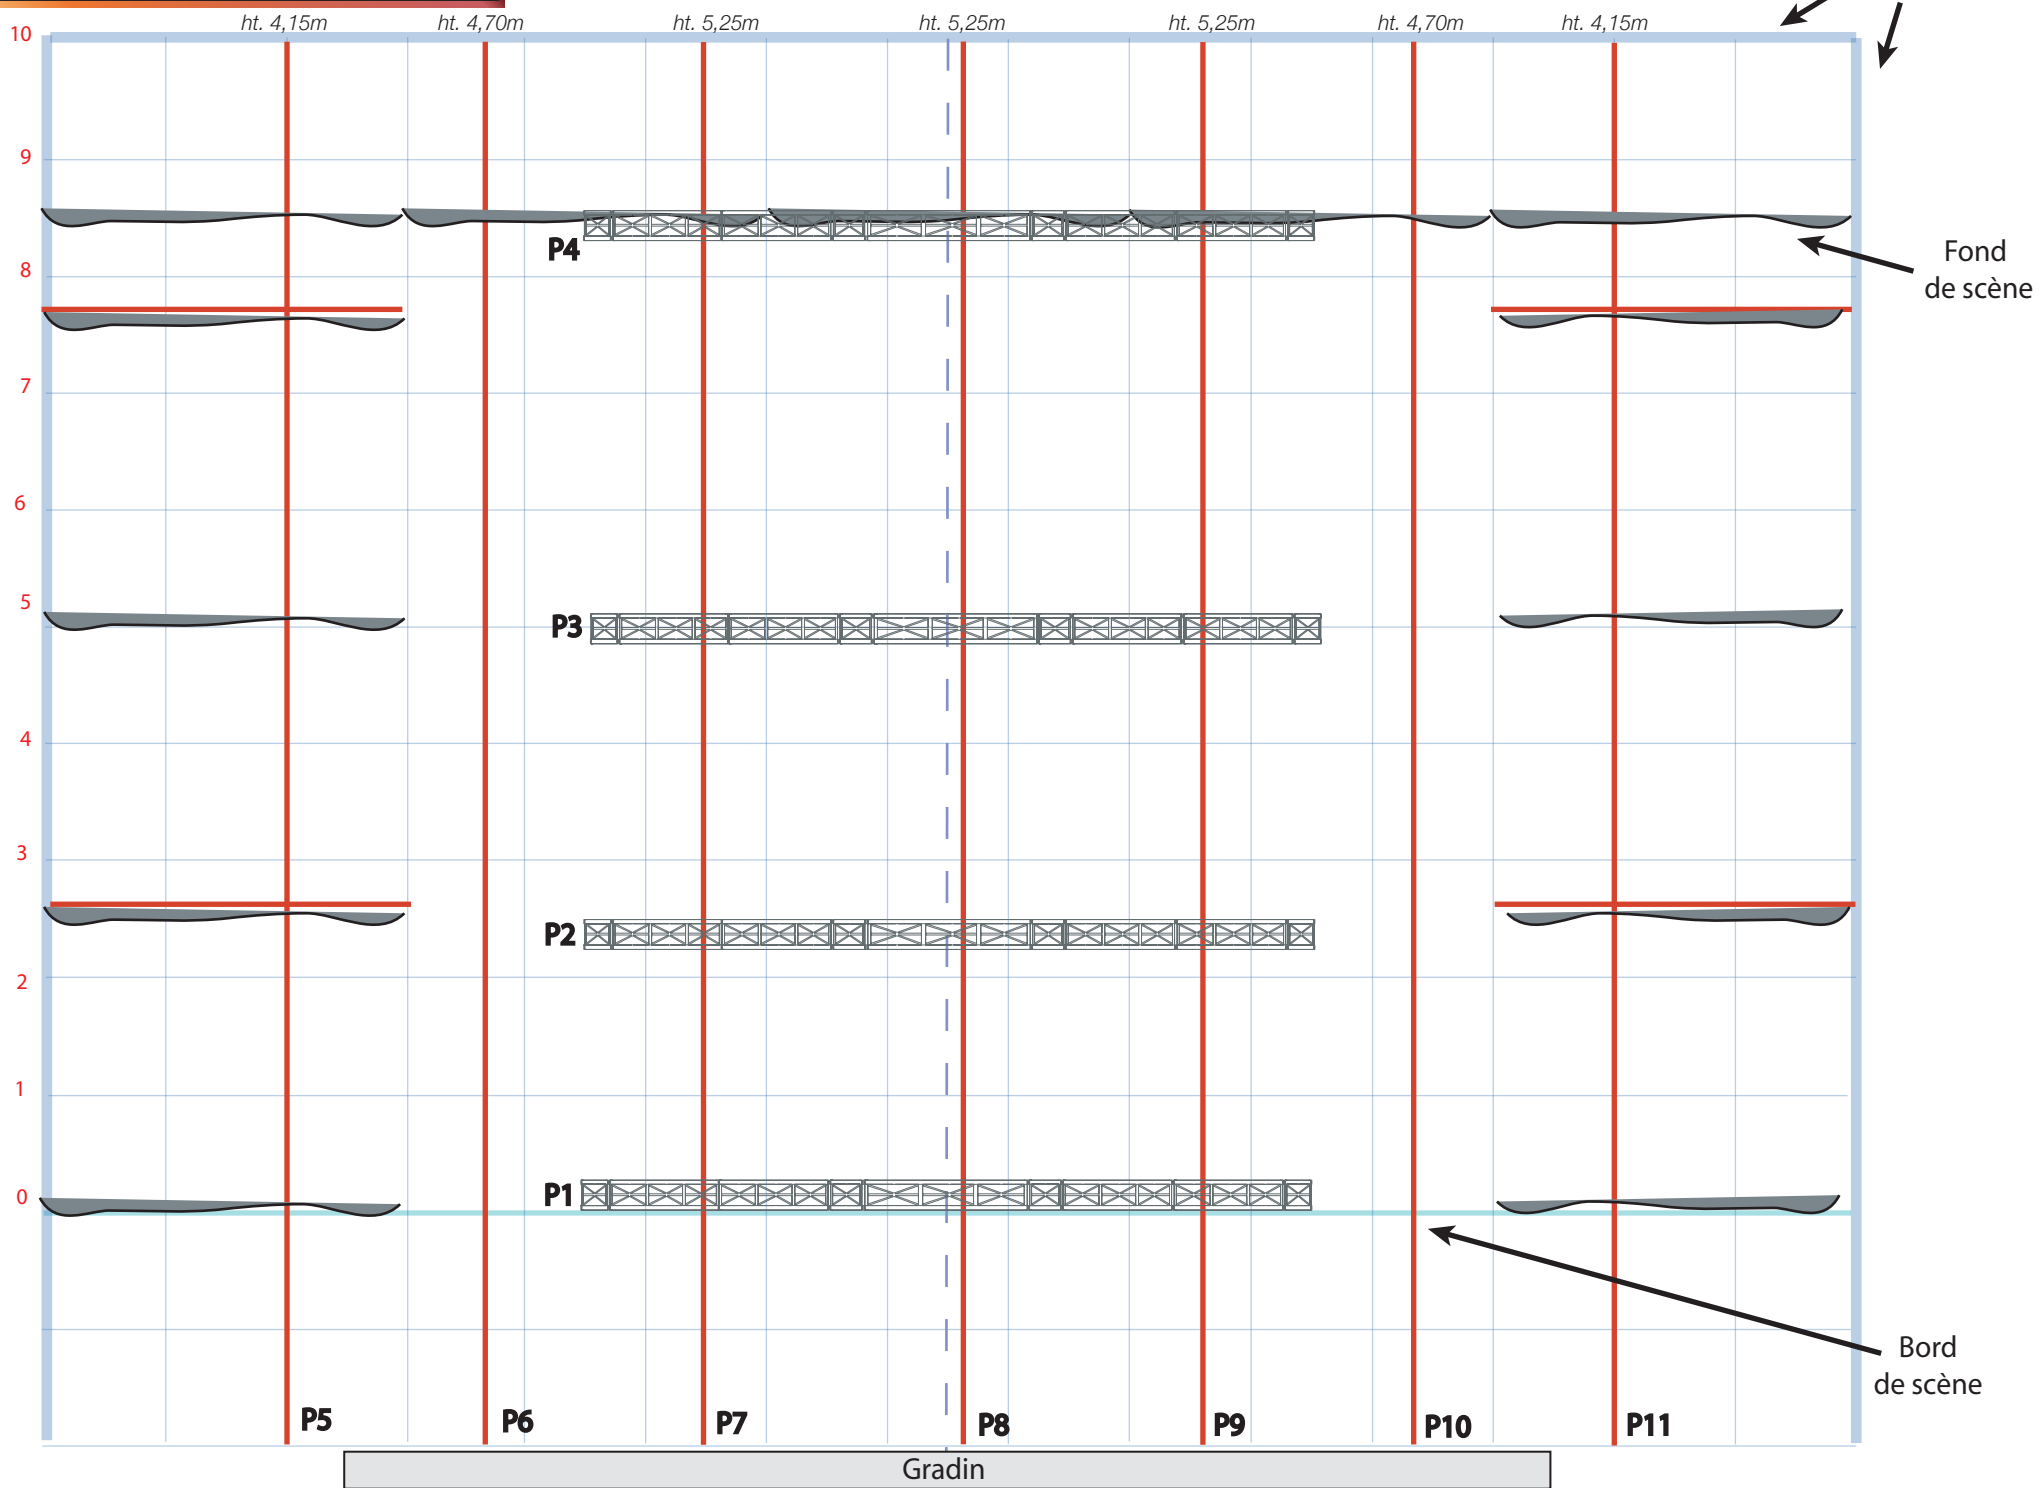

FICHE TECHNIQUE CHAPITEAU / BARNUM

- Plateau Pendrillonnage à l'italienne : 9 mètres (ouverture) x 8,50 mètres (profondeur)
- Plateau Pendrillonnage à l'allemande : 15 m (ouverture) x 10 (profondeur)
- Grill sur toute la surface du plateau - Possibilité de latéraux sur pieds
- Hauteur sous grill : 5 mètres – Hauteur murs latéraux : 4 mètres
- 4 plans de pendrillons - Fond noir
- Gradins : 120 places

Grill Chapiteau Arène CCC

 Echelles
 Tubes

15 lignes graduées sur le grill : 5 à cour / 4 au centre / 6 à jardin

Coupe Chapiteau Arène CCC

 Echelles
 Tubes
ht. 4,15m hauteur Tubes